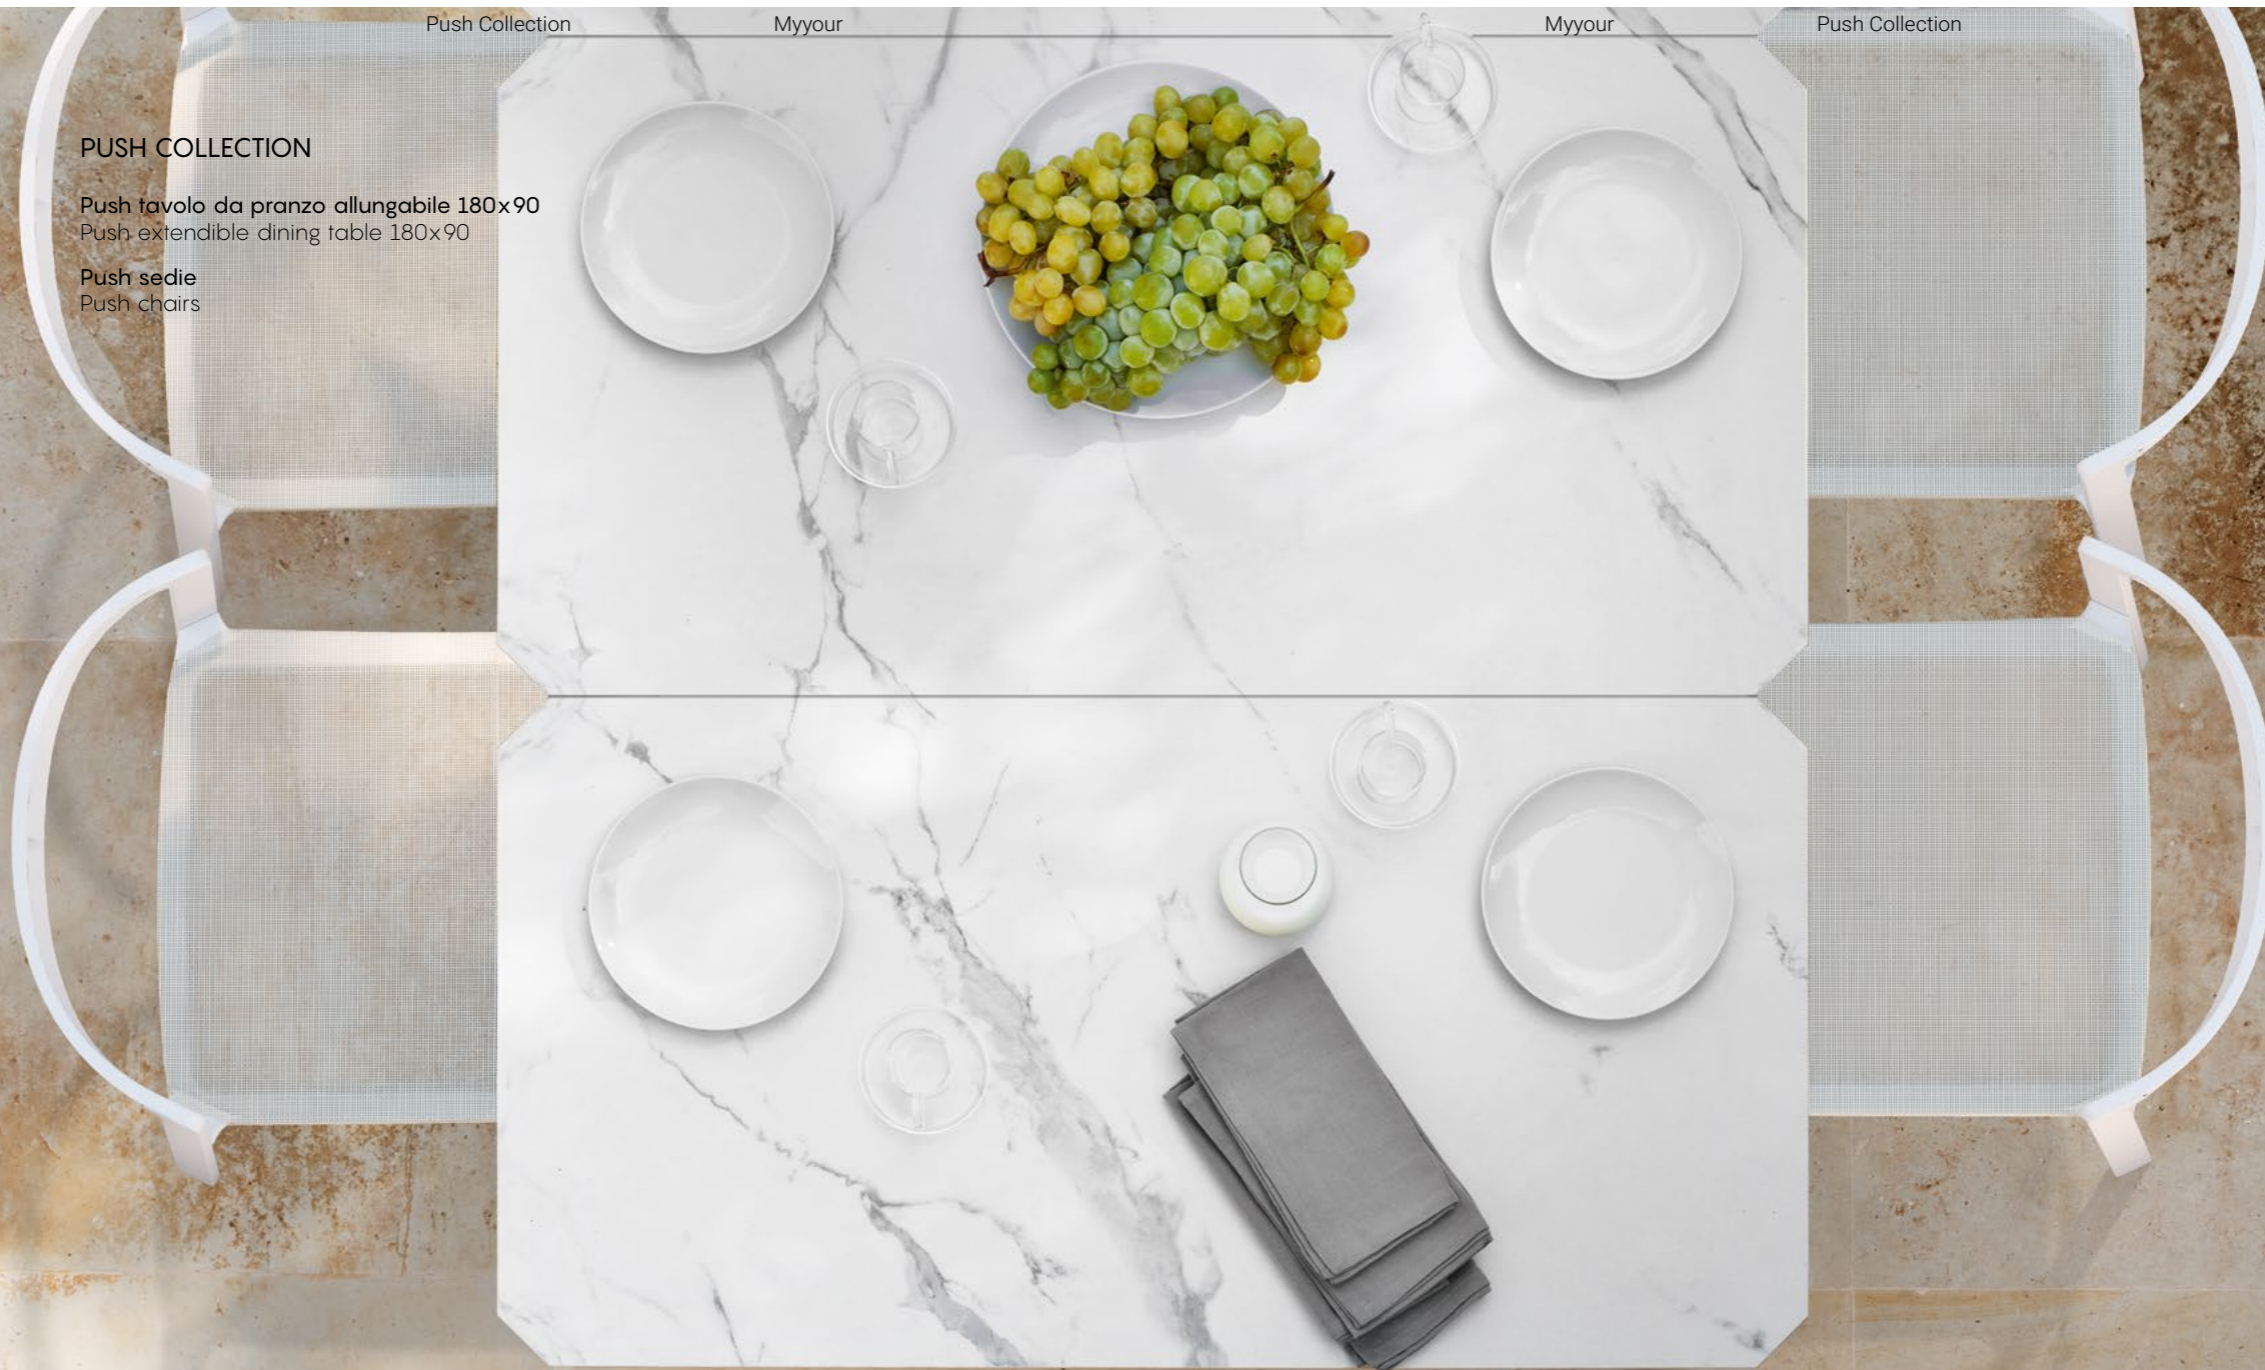

PUSH COLLECTION

Push tavolo da pranzo allungabile 180x90
Push extendible dining table 180x90

Push sedie
Push chairs