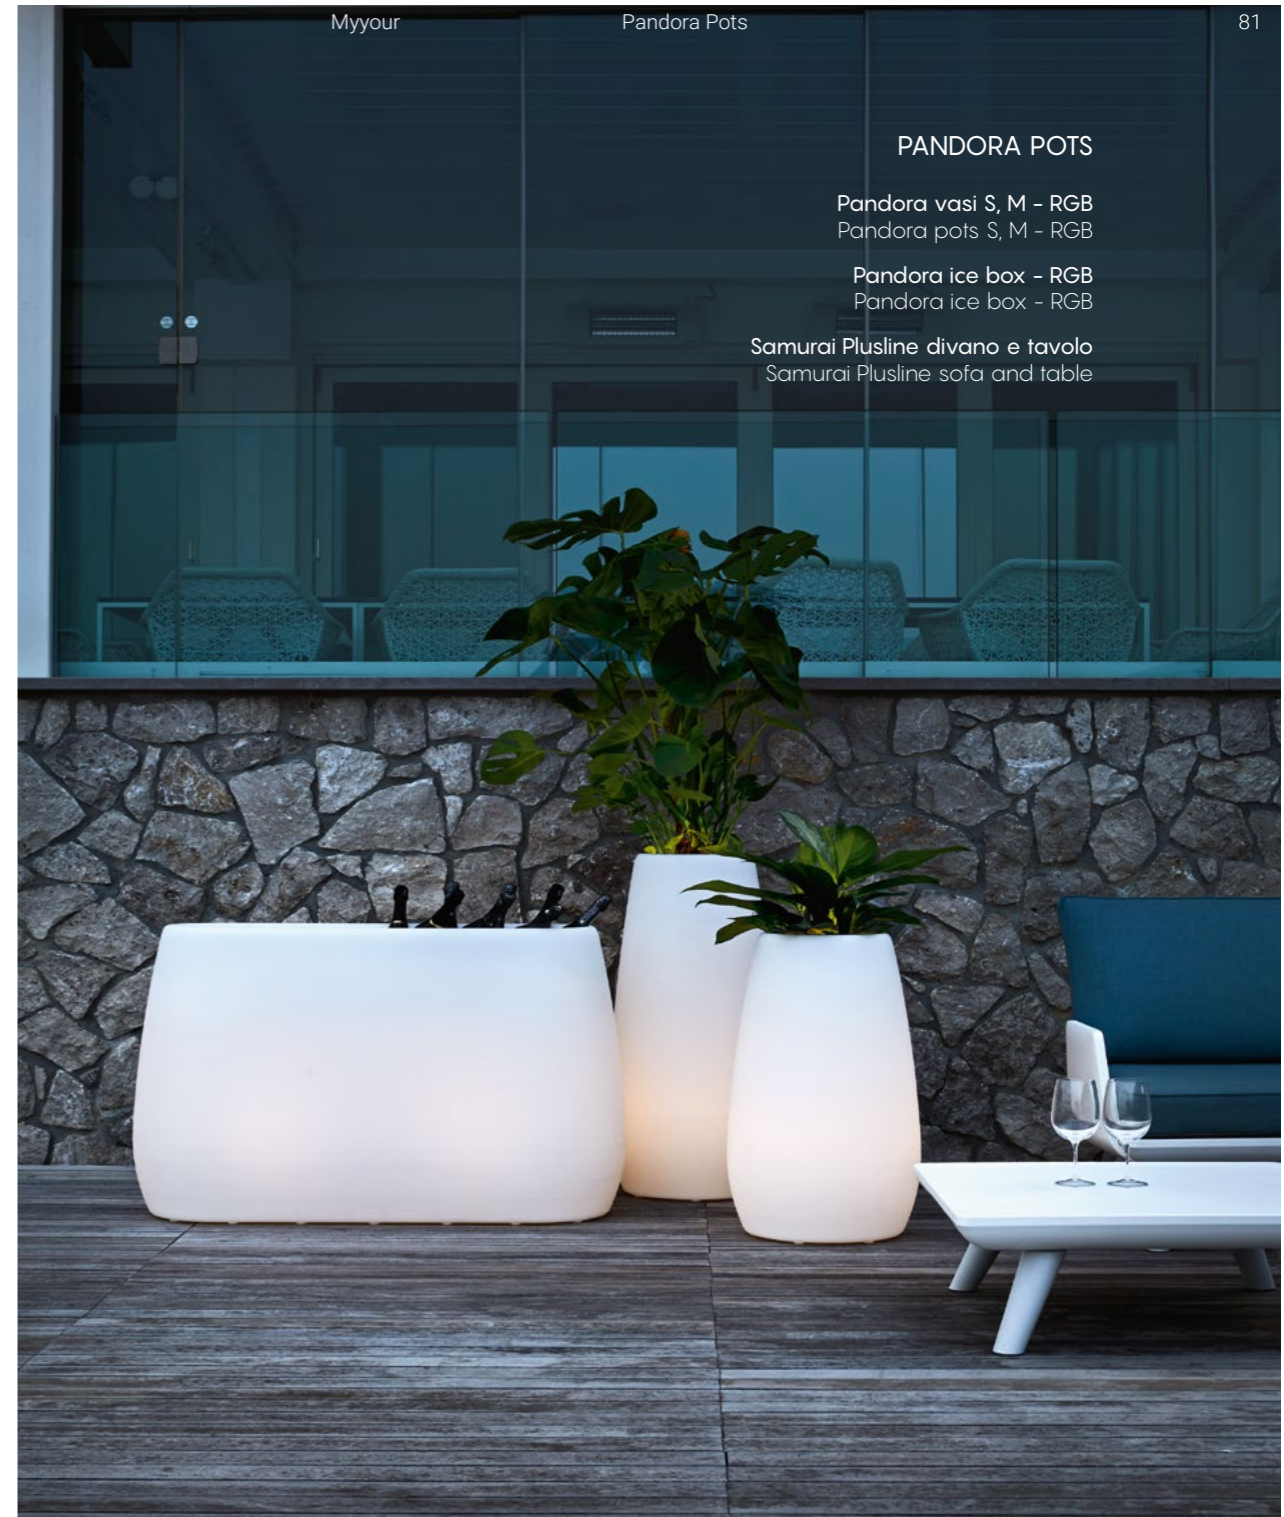

PANDORA POTS

Pandora vasi S, M - RGB
Pandora pots S, M - RGB

Pandora ice box - RGB
Pandora ice box - RGB

Samurai Plusline divano e tavolo
Samurai Plusline sofa and table